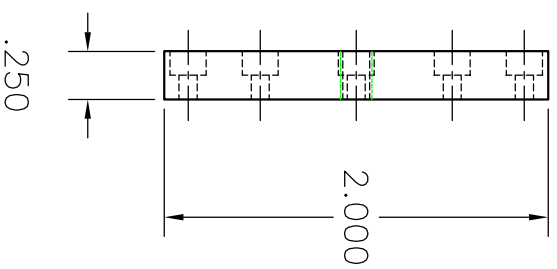

C'BORE ϕ .188
 C'DEPTH .125
 ϕ .094 THRU
 5 PLACES

TAP #8-32 THRU
 2 PLACES

UF LIGO

WILLIAMS, LUKE

ALIGO IO EOM

LONG TEFLON SPACER

SCALE: NTS (INCHES)

D0902170-v1