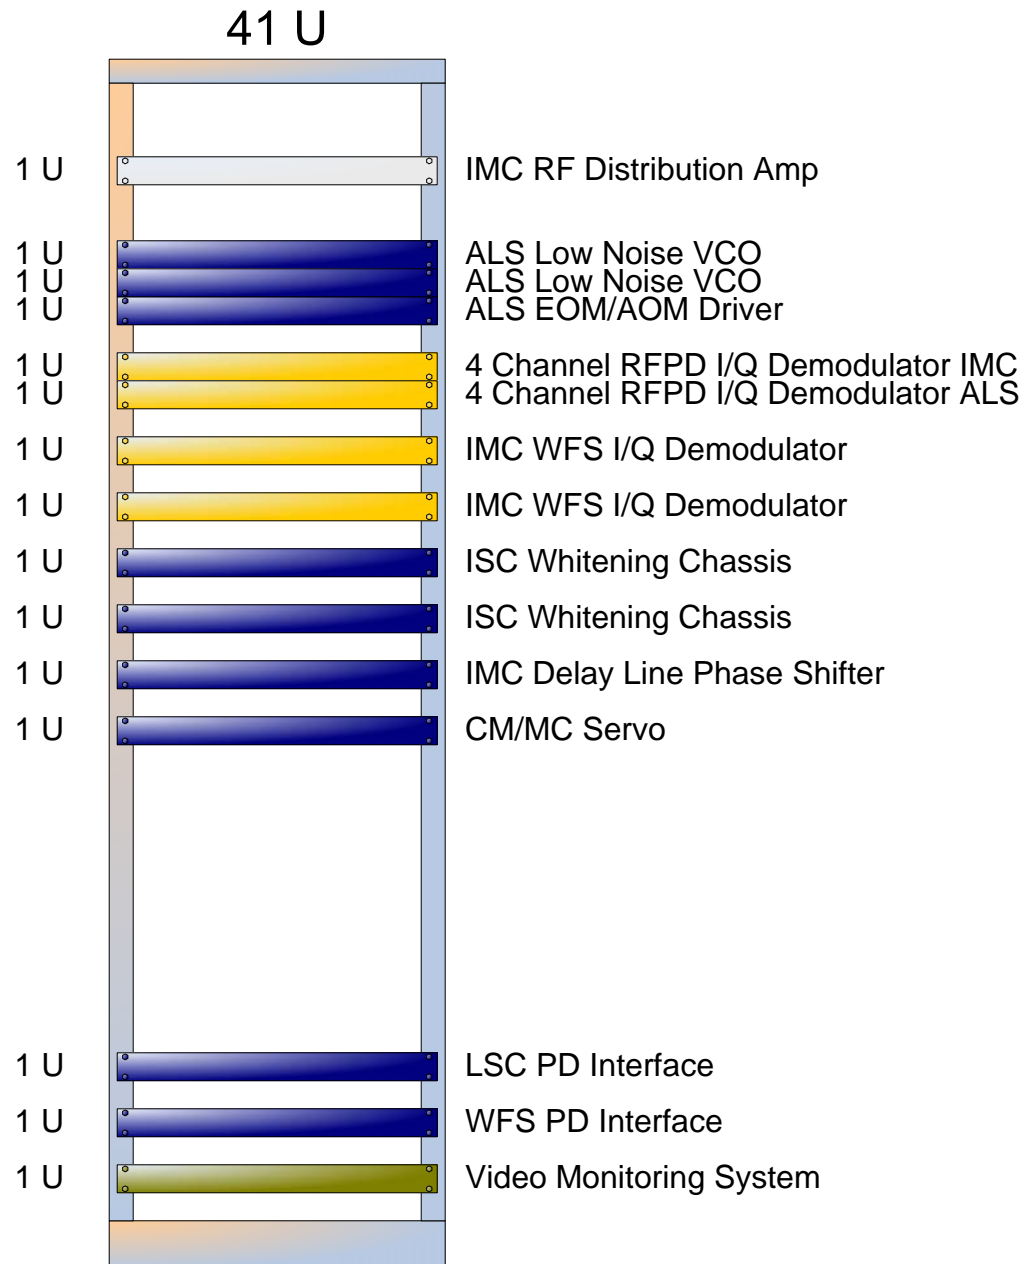

# ISC LVEA IMC/ALS Rack

LIGO D1001460-v1