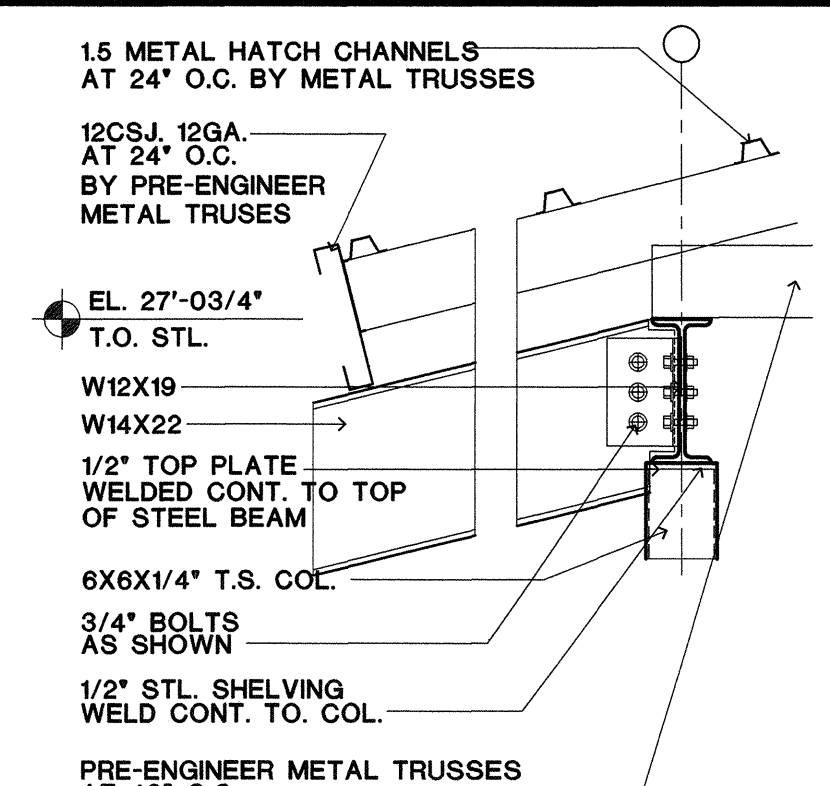

1 DETAIL
3/4" = 1' - 0" TYPICAL

2

3

4

5

6

7

8

9

10

11

12

13

14

15

16

17

18

19

20

LIGO-D000293-01-L