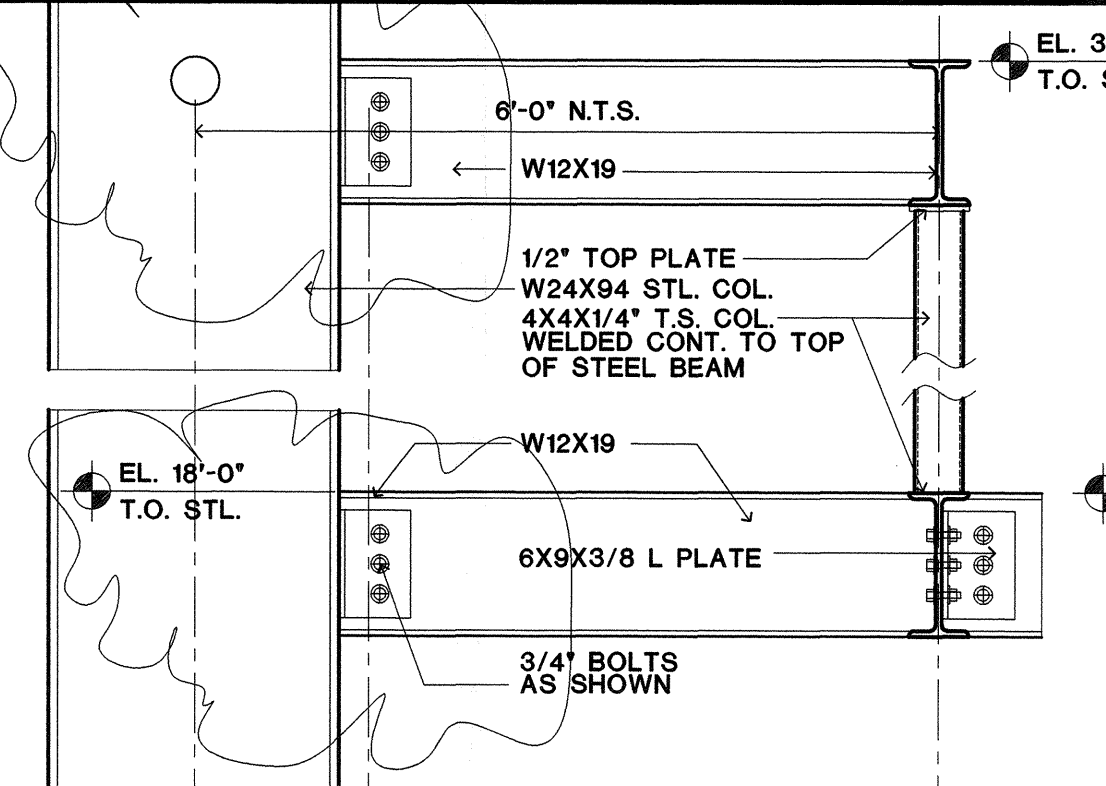

1 DETAIL
3/4" = 1' - 0" TYPICAL

2

3

4

5

6

7

8

9

10

11

12

13

14

15

16

17

18

19

20

LIGO-D000293-01-L