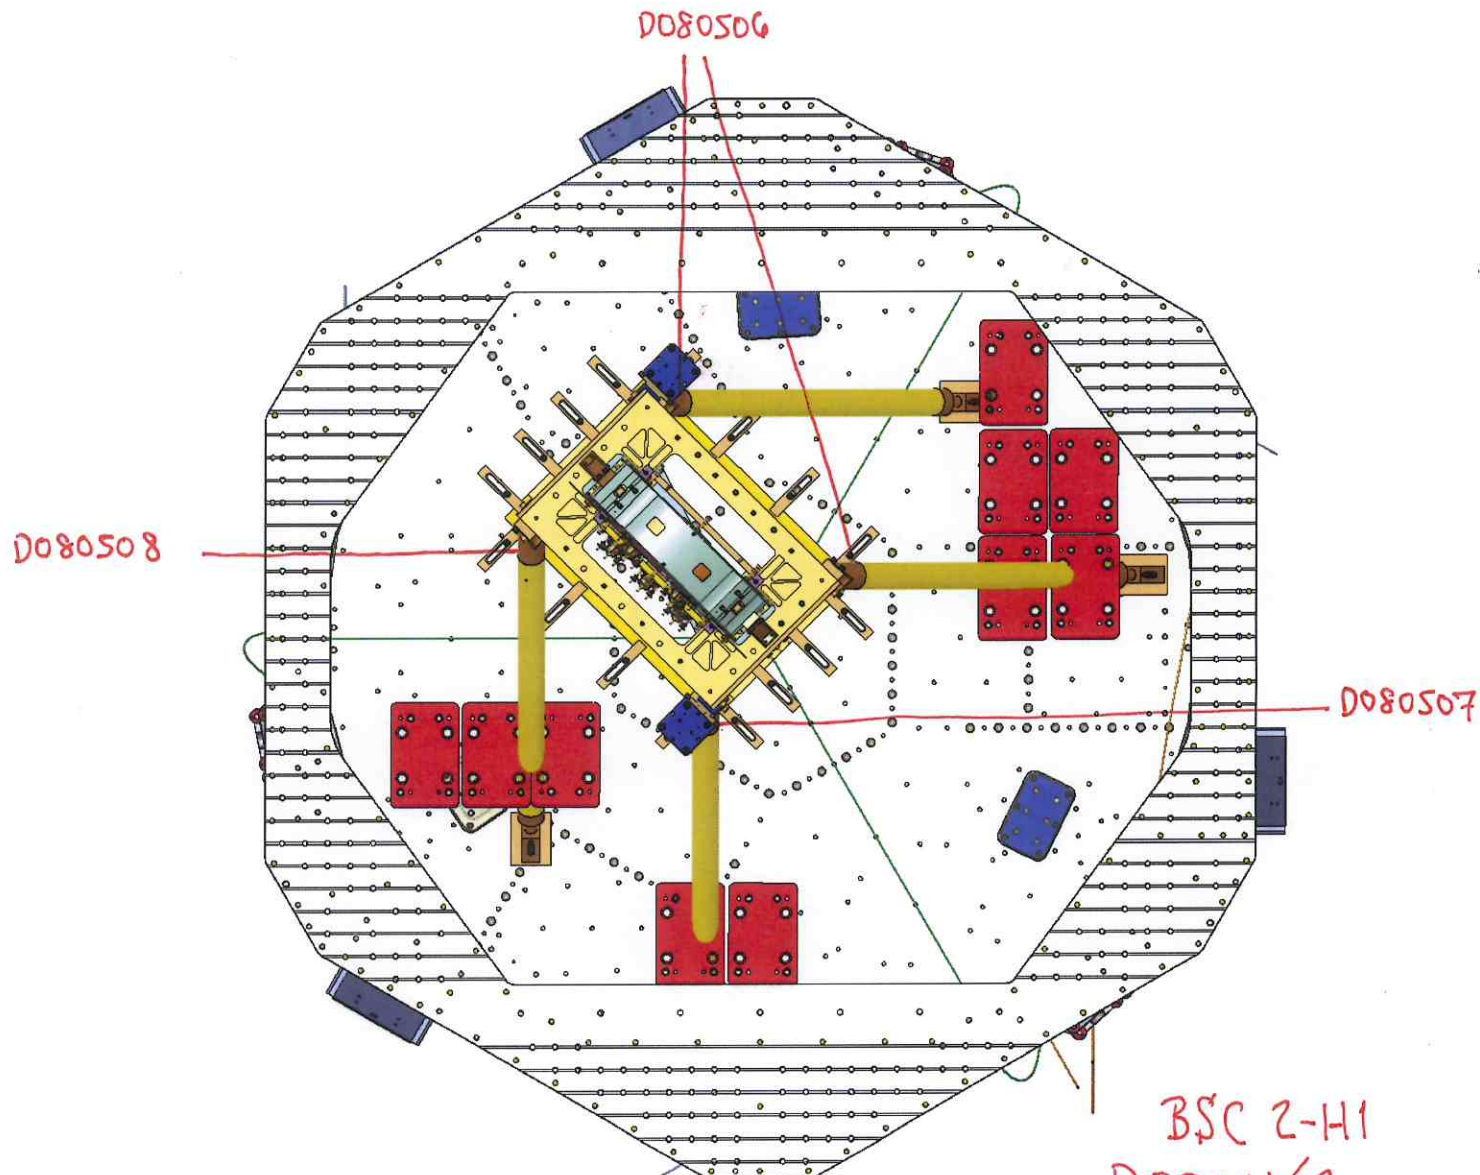

BSC 2-L1
D0900428
(D0900300 CONFIG "DEFAULT")
(D080501 CONFIG "DEFAULT")

BSC 2-H1
D0901142
(D1000392 CONFIG "NO TOOLING")
(D080501 CONFIG "DEFAULT")

D080508

D080506

D080508

BSC4-HZ

D0900481

(D1060392 CONFIG. "FM FULL BSC4-HZ")

(D080501 CONFIG. "STAY POSITIONS BSC4-HZ")

BSC8-H2
D0900360

(D1000392 CONFIG. "FM FULL BSC8-H2")
(D080501 CONFIG. "STAY POSITION BSC8-H2")