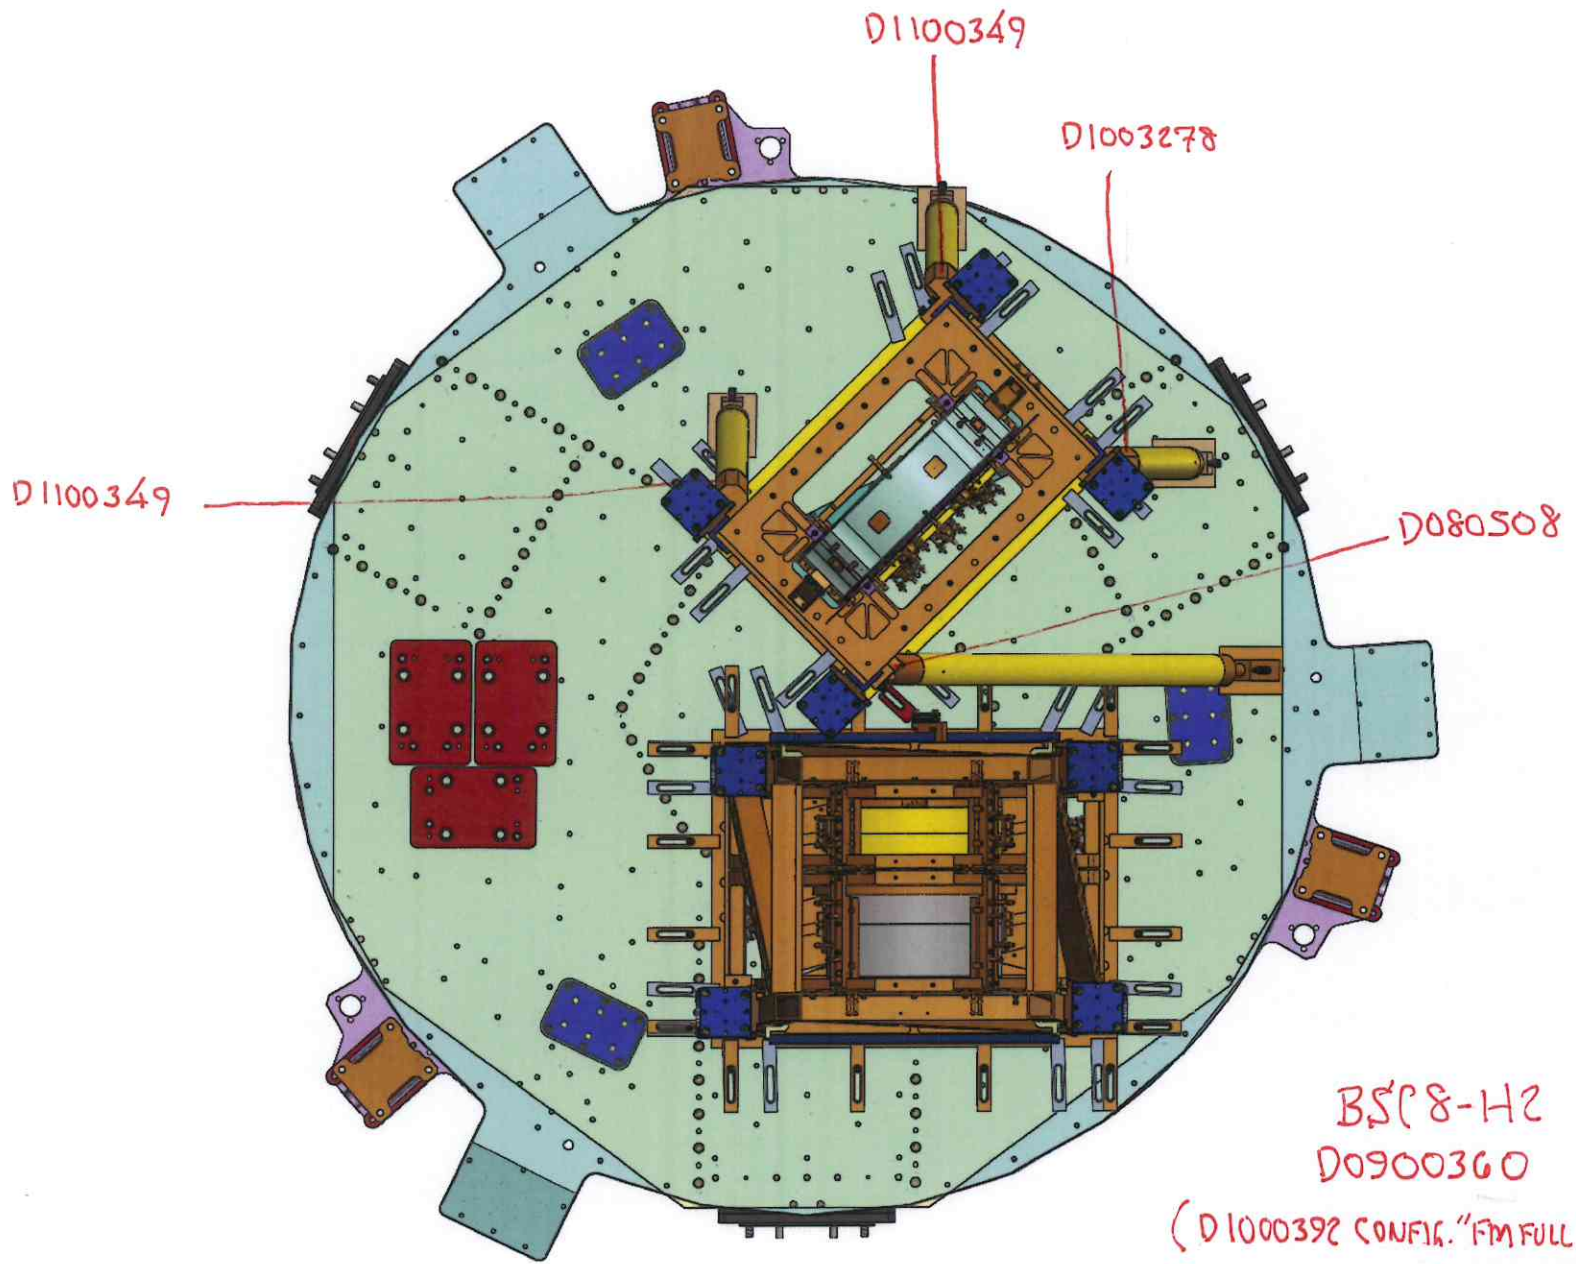

BSC 2-L1
D0900428
(D0900300 CONFIG "DEFAULT")
(D080501 CONFIG "DEFAULT")

BSC 2-H1
D0901142
(D1000392 CONFIG "NO TOOLING")
(D080501 CONFIG "DEFAULT")

D080508

D080506

D080508

BSC4-HZ

D0900481

(D1060392 CONFIG. "FM FULL BSC4-HZ")

(D080501 CONFIG. "STAY POSITIONS BSC4-HZ")

BSC8-H2
D0900360

(D1000392 CONFIG. "FM FULL BSC8-H2")
(D080501 CONFIG. "STAY POSITION BSC8-H2")