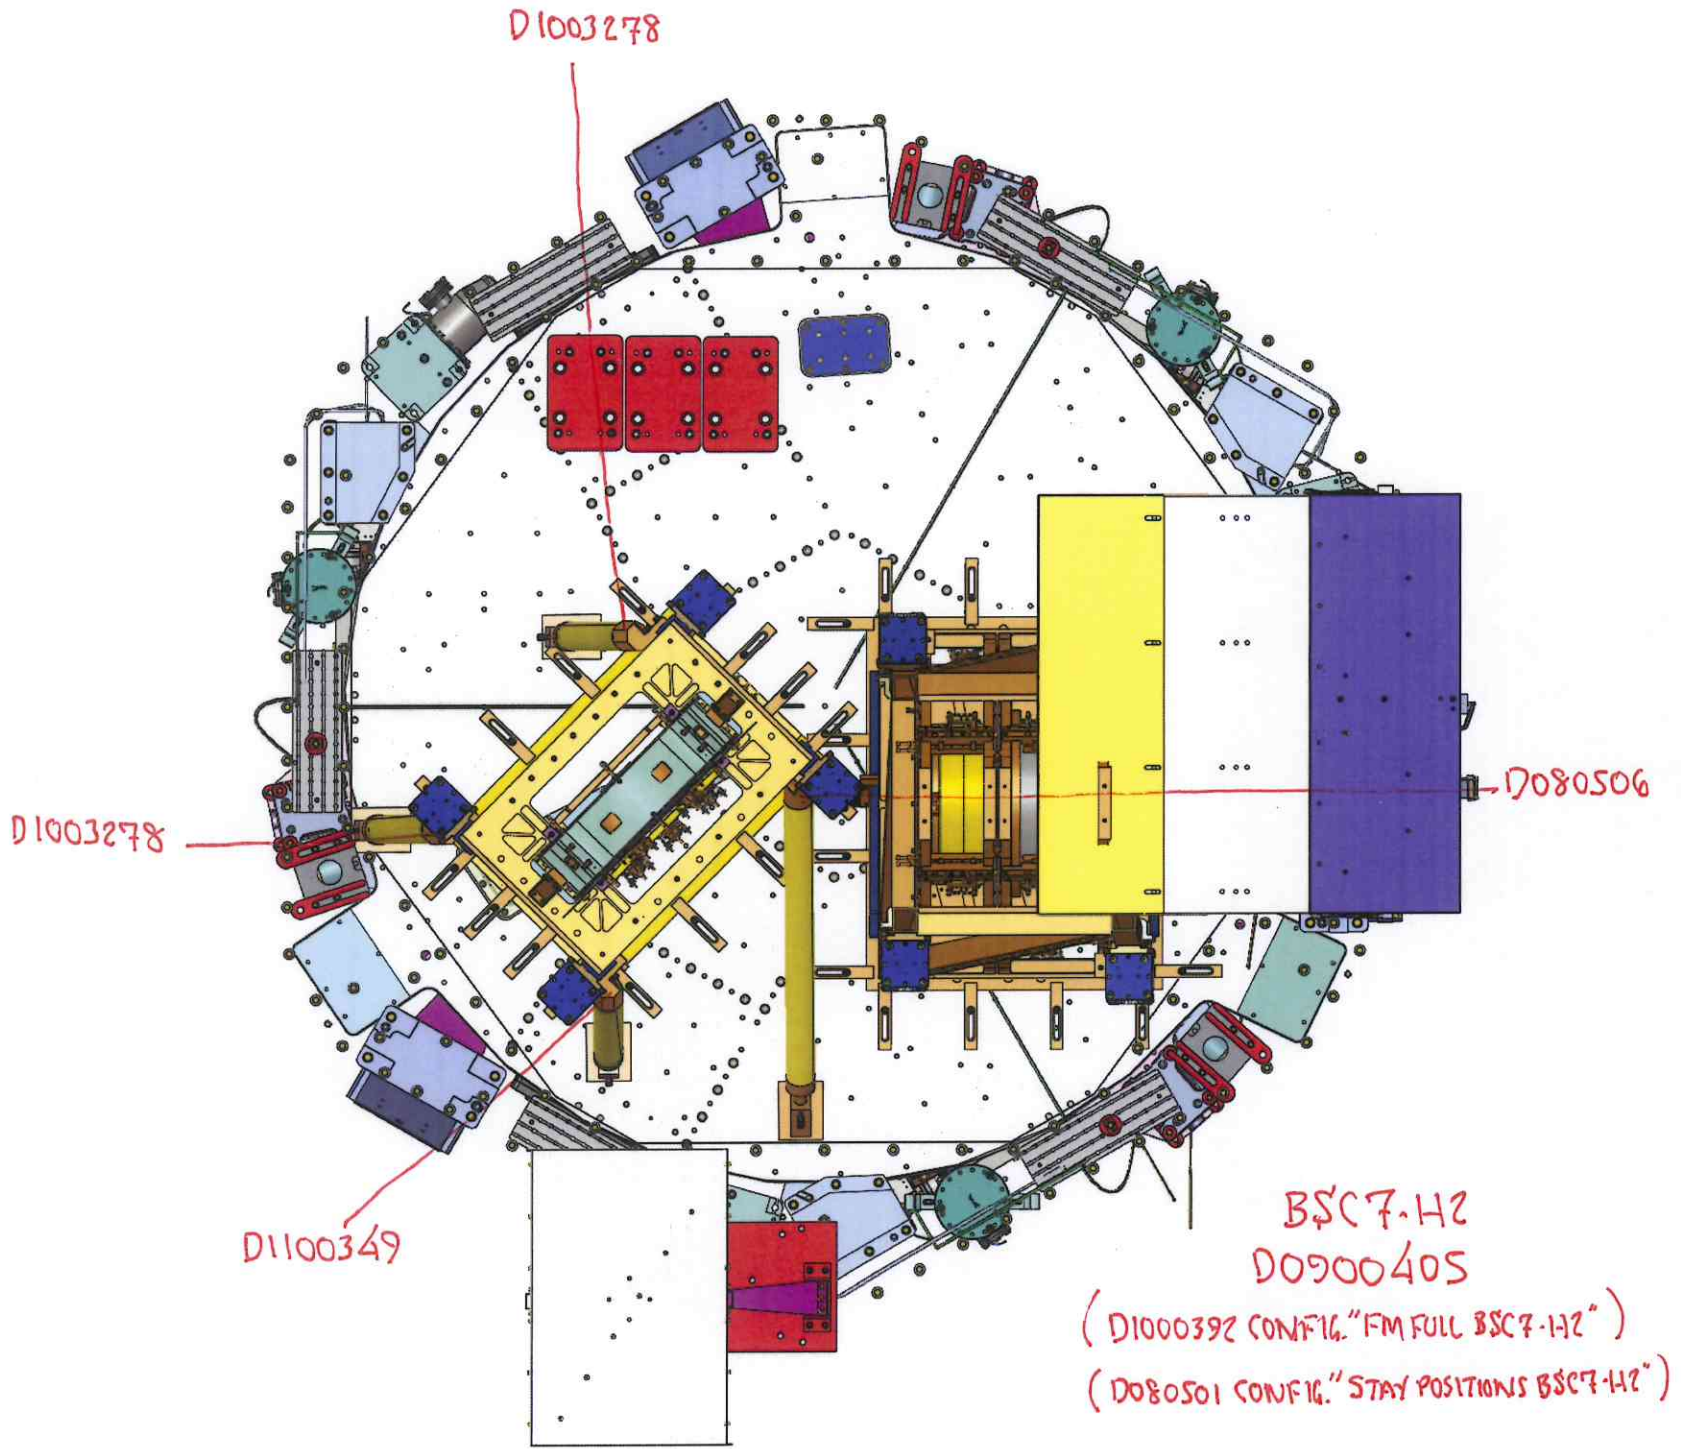

BSC 2-L1
D0900428
(D0900300 CONFIG "DEFAULT")
(D080501 CONFIG "DEFAULT")

BSC 2-H1
D0901142
(D1000392 CONFIG "NO TOOLING")
(D080501 CONFIG "DEFAULT")

D080508

D080506

D080508

BSC4-HZ

D0900481

(D1060392 CONFIG. "FM FULL BSC4-HZ")

(D080501 CONFIG. "STAY POSITIONS BSC4-HZ")

BSC8-H2
D0900360

(D1000392 CONFIG. "FM FULL BSC8-H2")
(D080501 CONFIG. "STAY POSITION BSC8-H2")