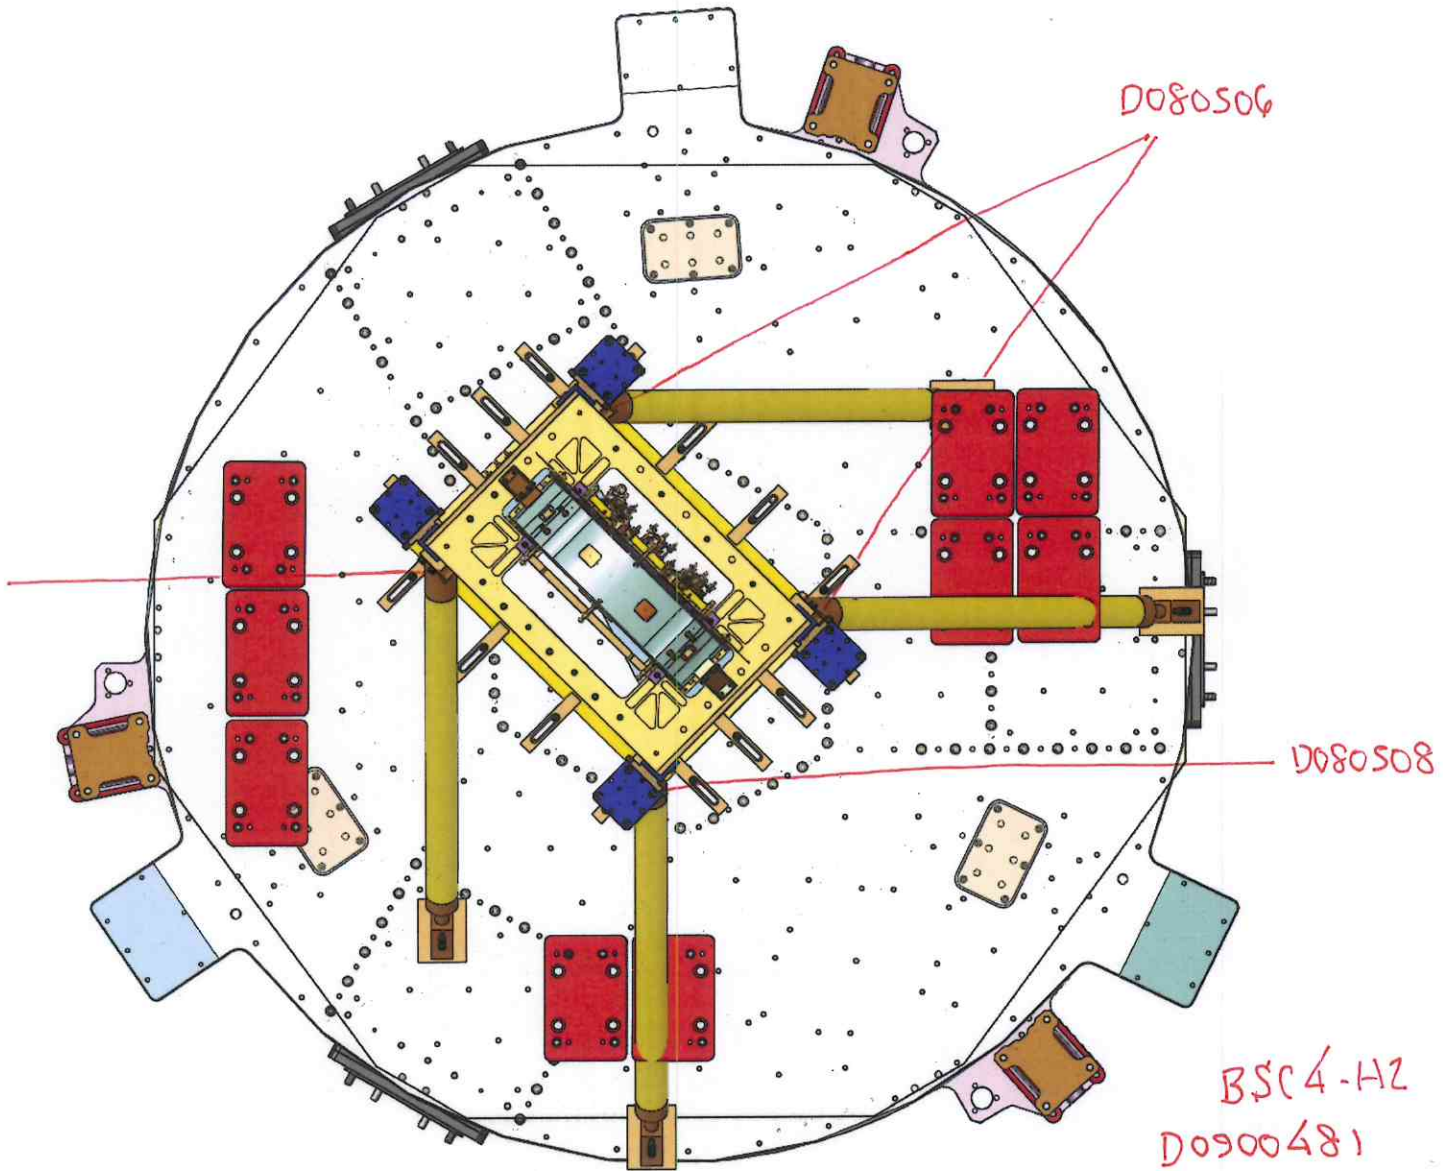

BSC 2-L1
D0900428
(D0900300 CONFIG "DEFAULT")
(D080501 CONFIG "DEFAULT")

BSC 2-H1
D0901142
(D1000392 CONFIG "NO TOOLING")
(D080501 CONFIG "DEFAULT")

D080508

D080506

D080508

BSC4-HZ

D0900481

(D1060392 CONFIG. "FM FULL BSC4-HZ")

(D080501 CONFIG. "STAY POSITIONS BSC4-HZ")

BSC8-H2
D0900360

(D1000392 CONFIG. "FM FULL BSC8-H2")
(D080501 CONFIG. "STAY POSITION BSC8-H2")