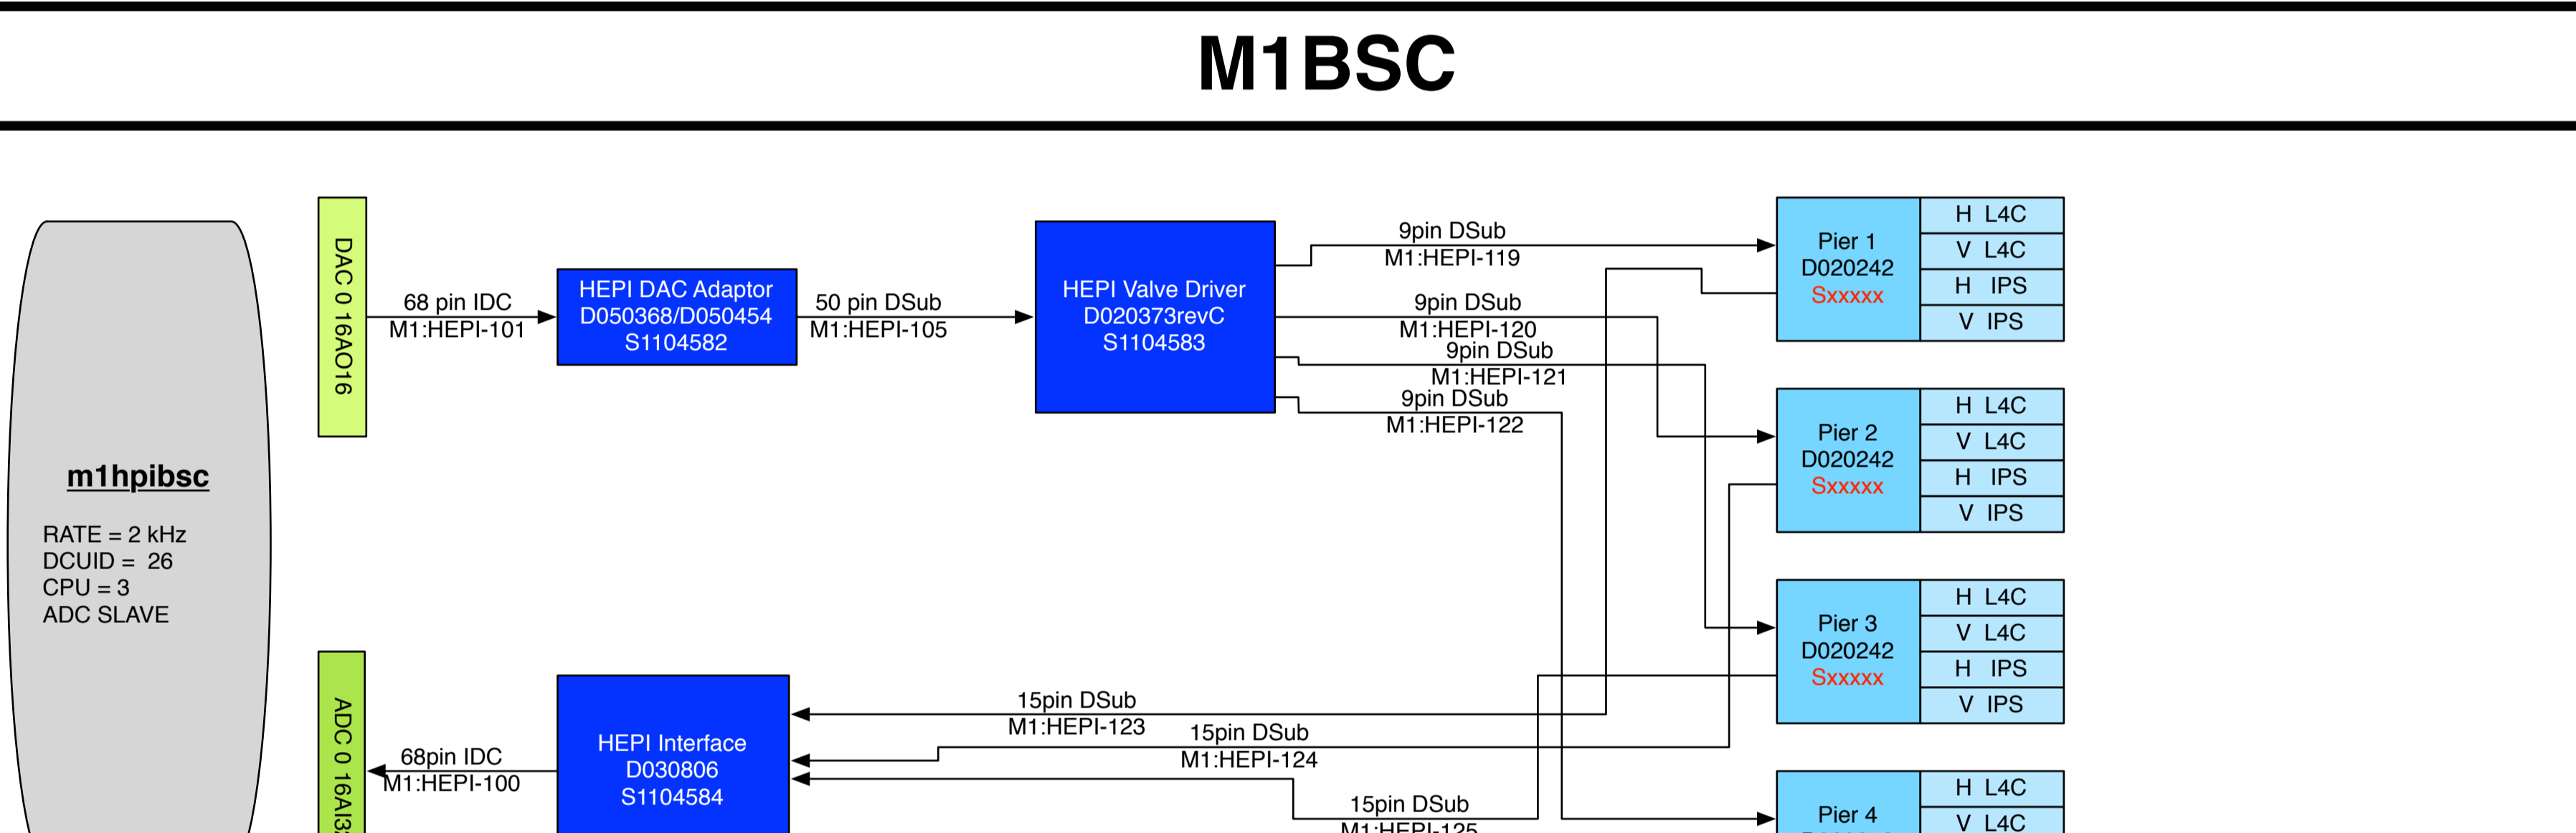

# LASTI Wiring Diagram

D1101489 -v16  
Jul 20, 2012

S. Waldman, G. Stark, A. Lombardi, A. Pelé, and J. Kissel

## M1HAMX

## M1BSC

## M1SUS