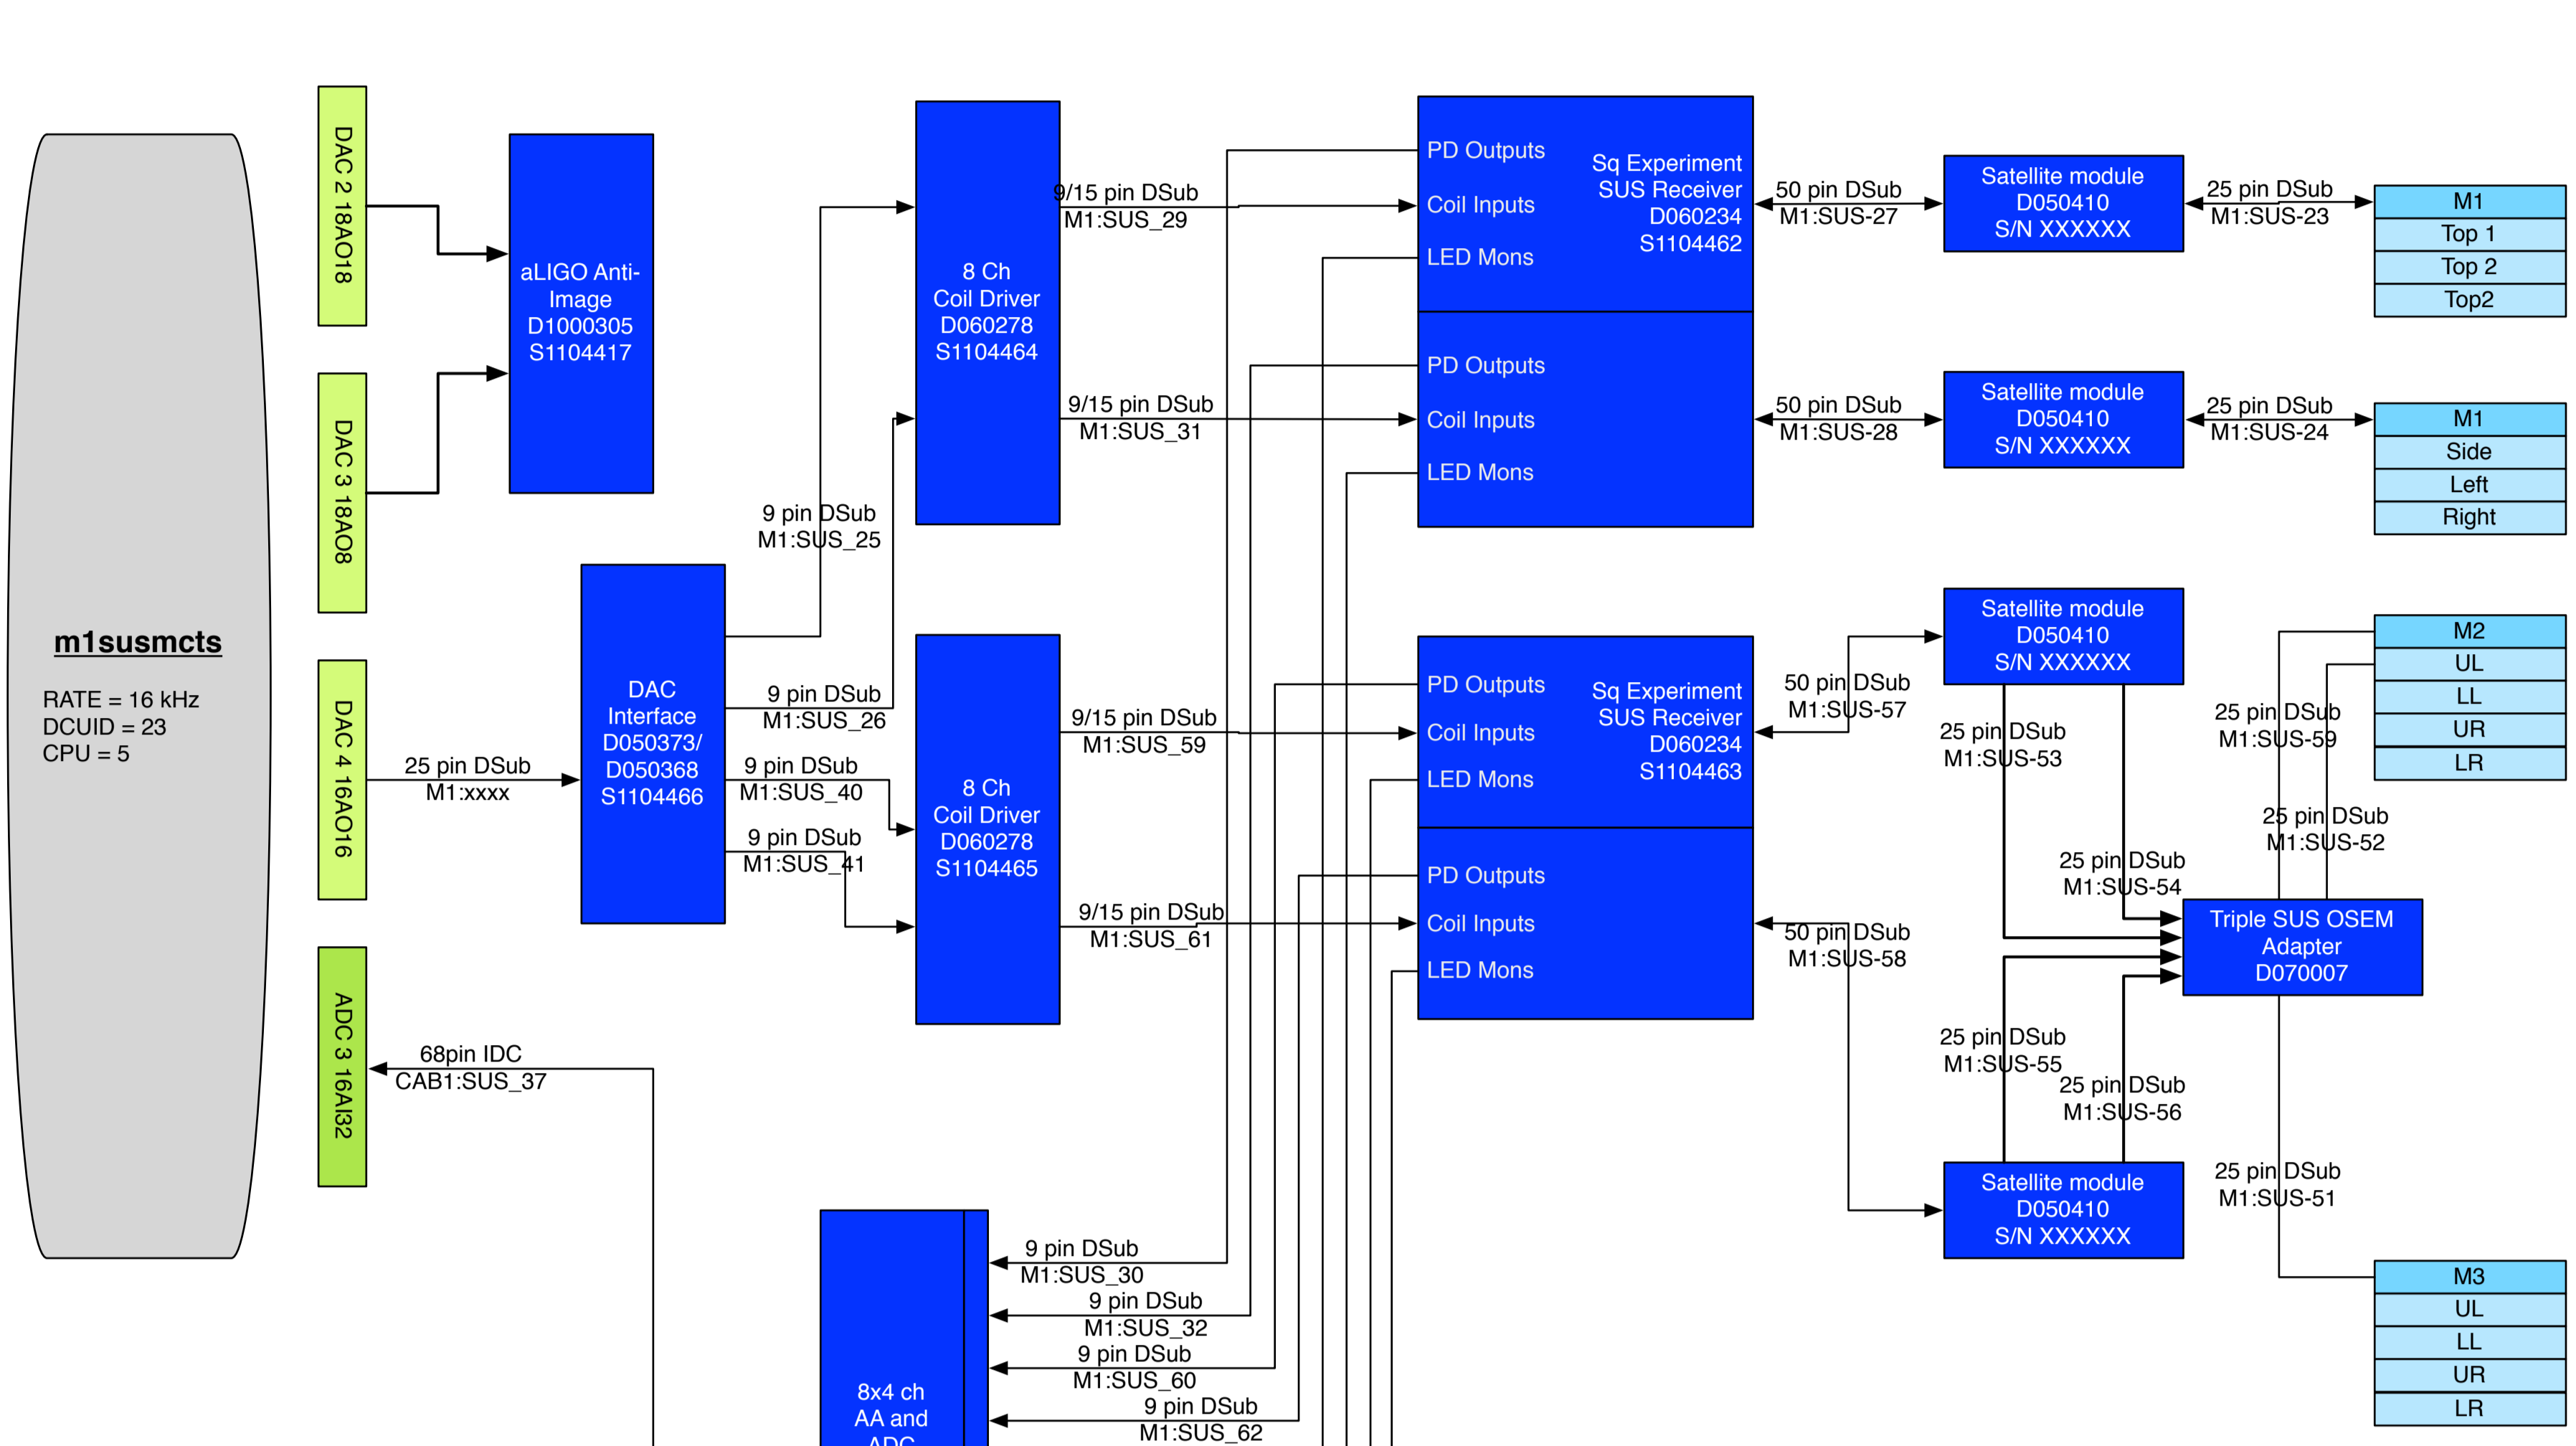

# LASTI Wiring Diagram

D1101489 -v16  
Jul 20, 2012

S. Waldman, G. Stark, A. Lombardi, A. Pelé, and J. Kissel

## M1HAMX

## M1BSC

## M1SUS