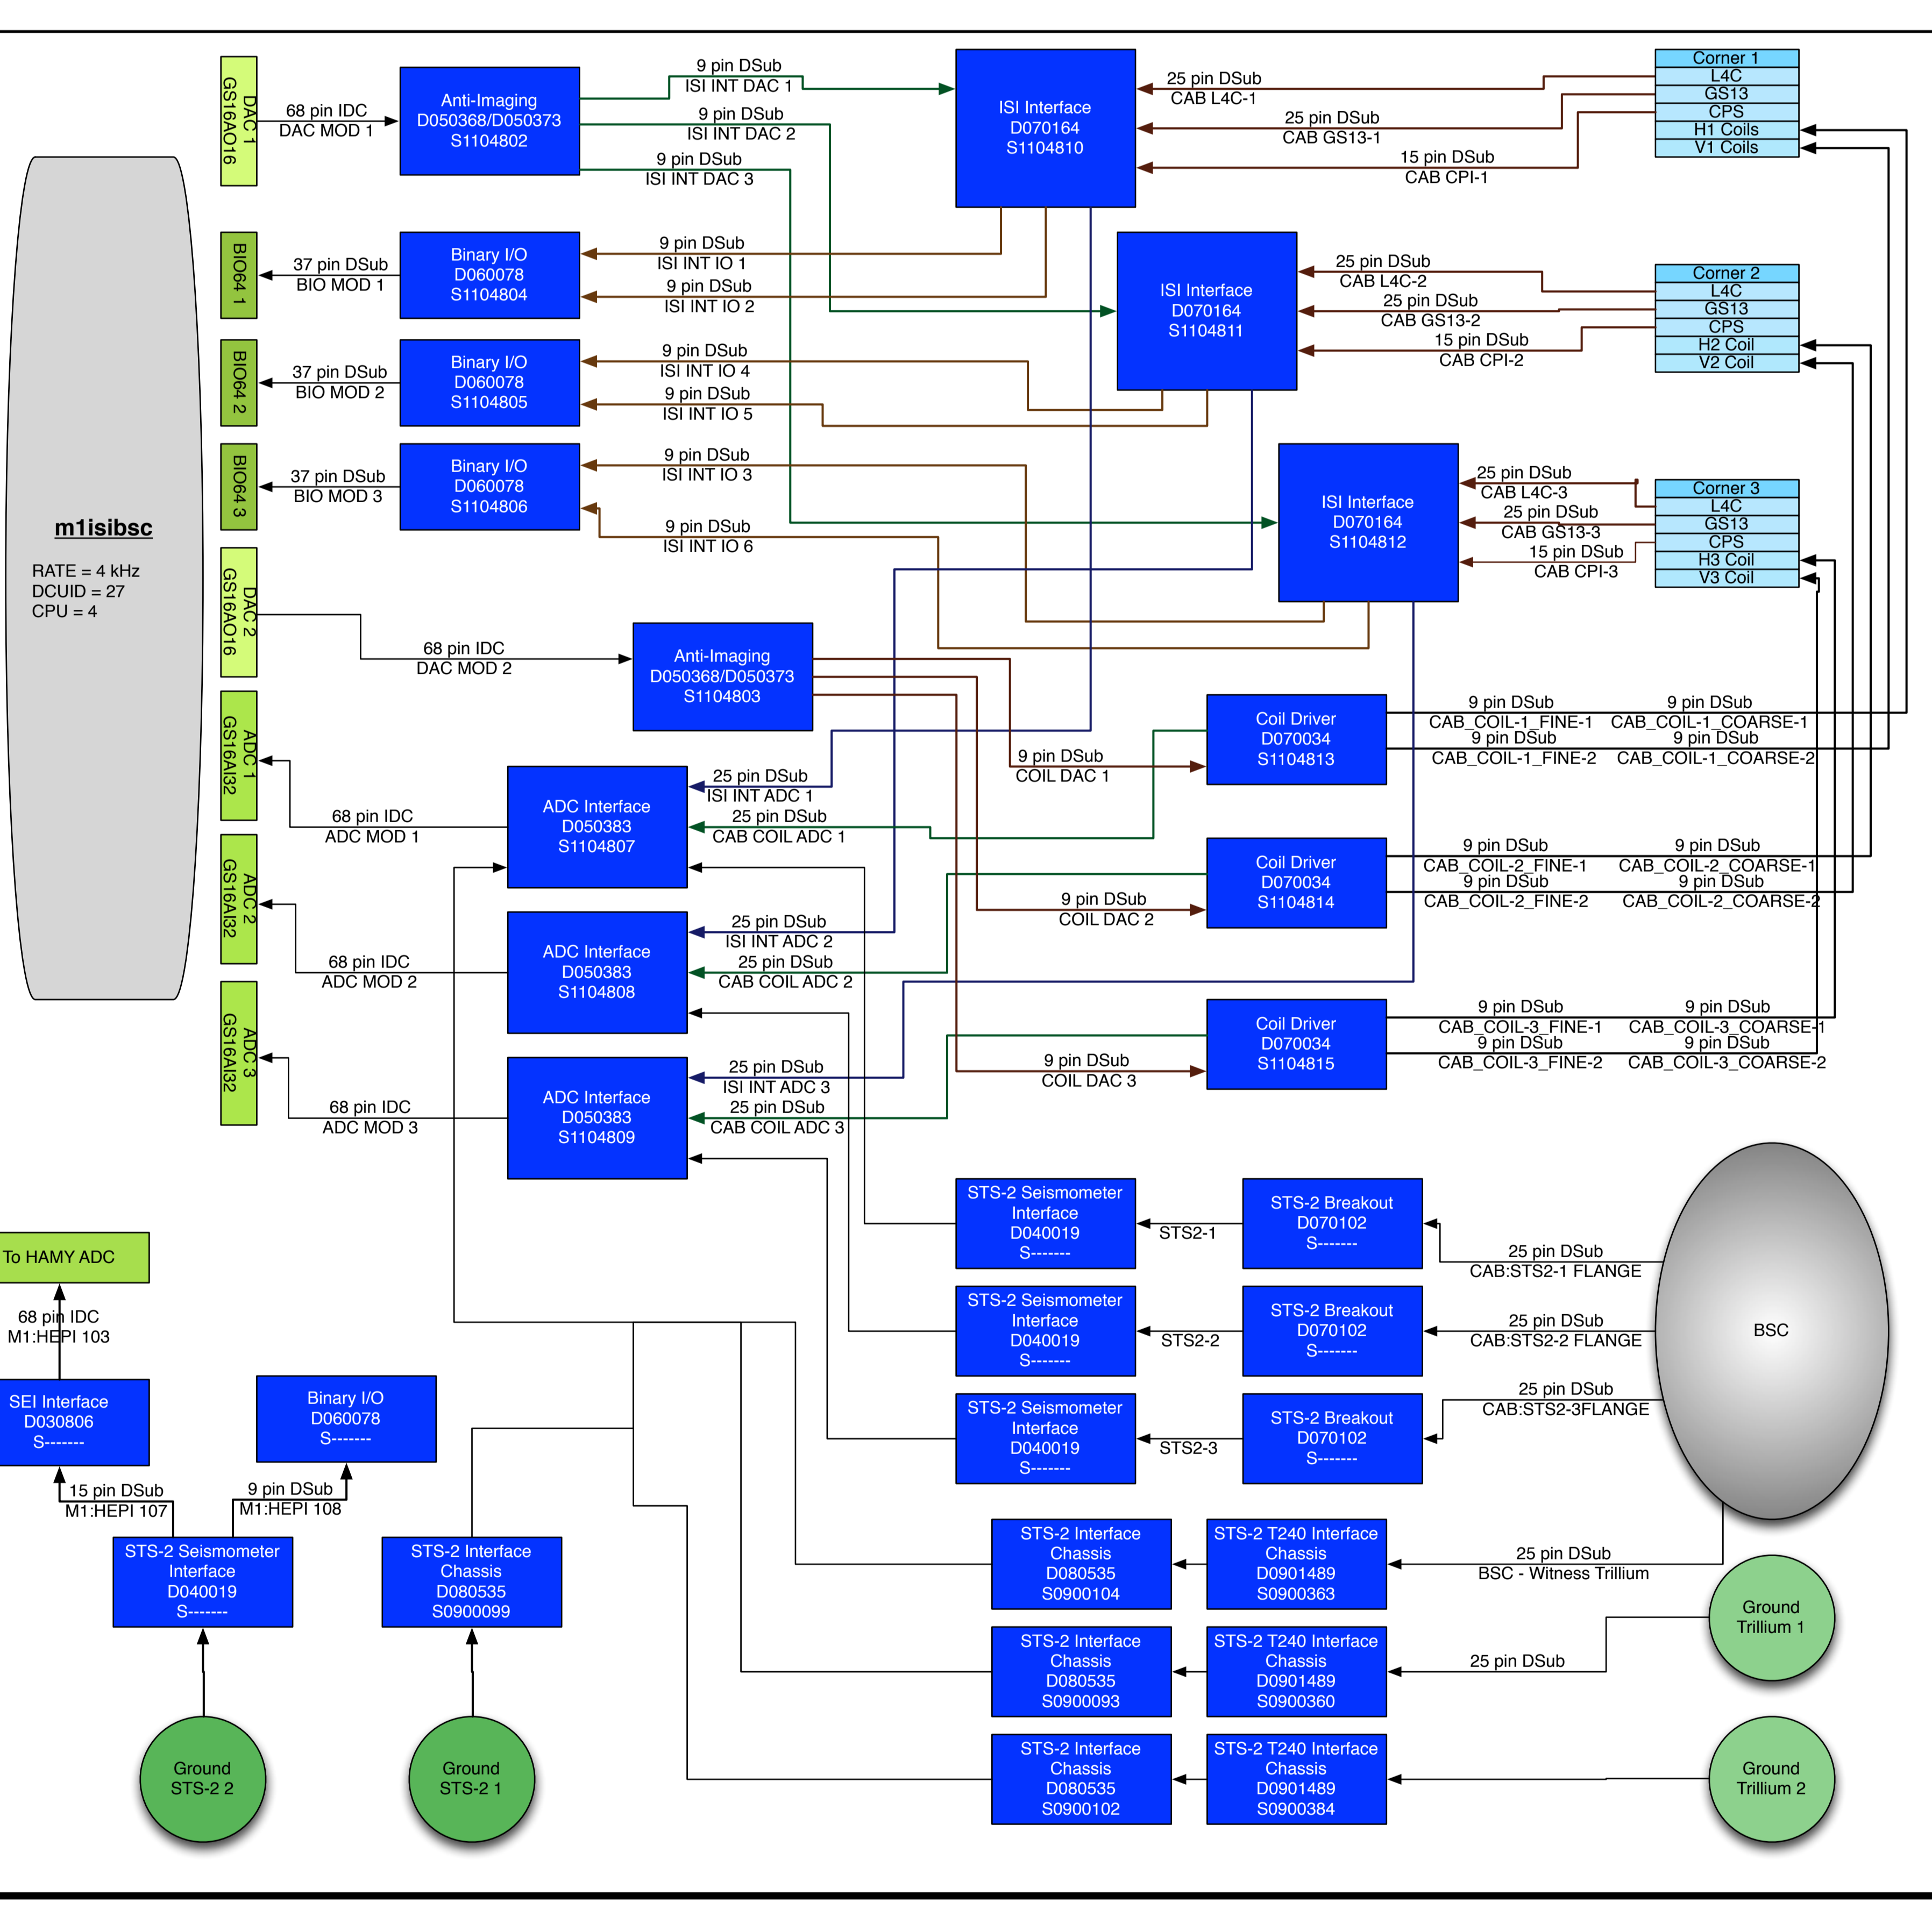

# LASTI Wiring Diagram

D1101489 -v16  
Jul 20, 2012

S. Waldman, G. Stark, A. Lombardi, A. Pelé, and J. Kissel

## M1HAMX

## M1BSC

## M1SUS