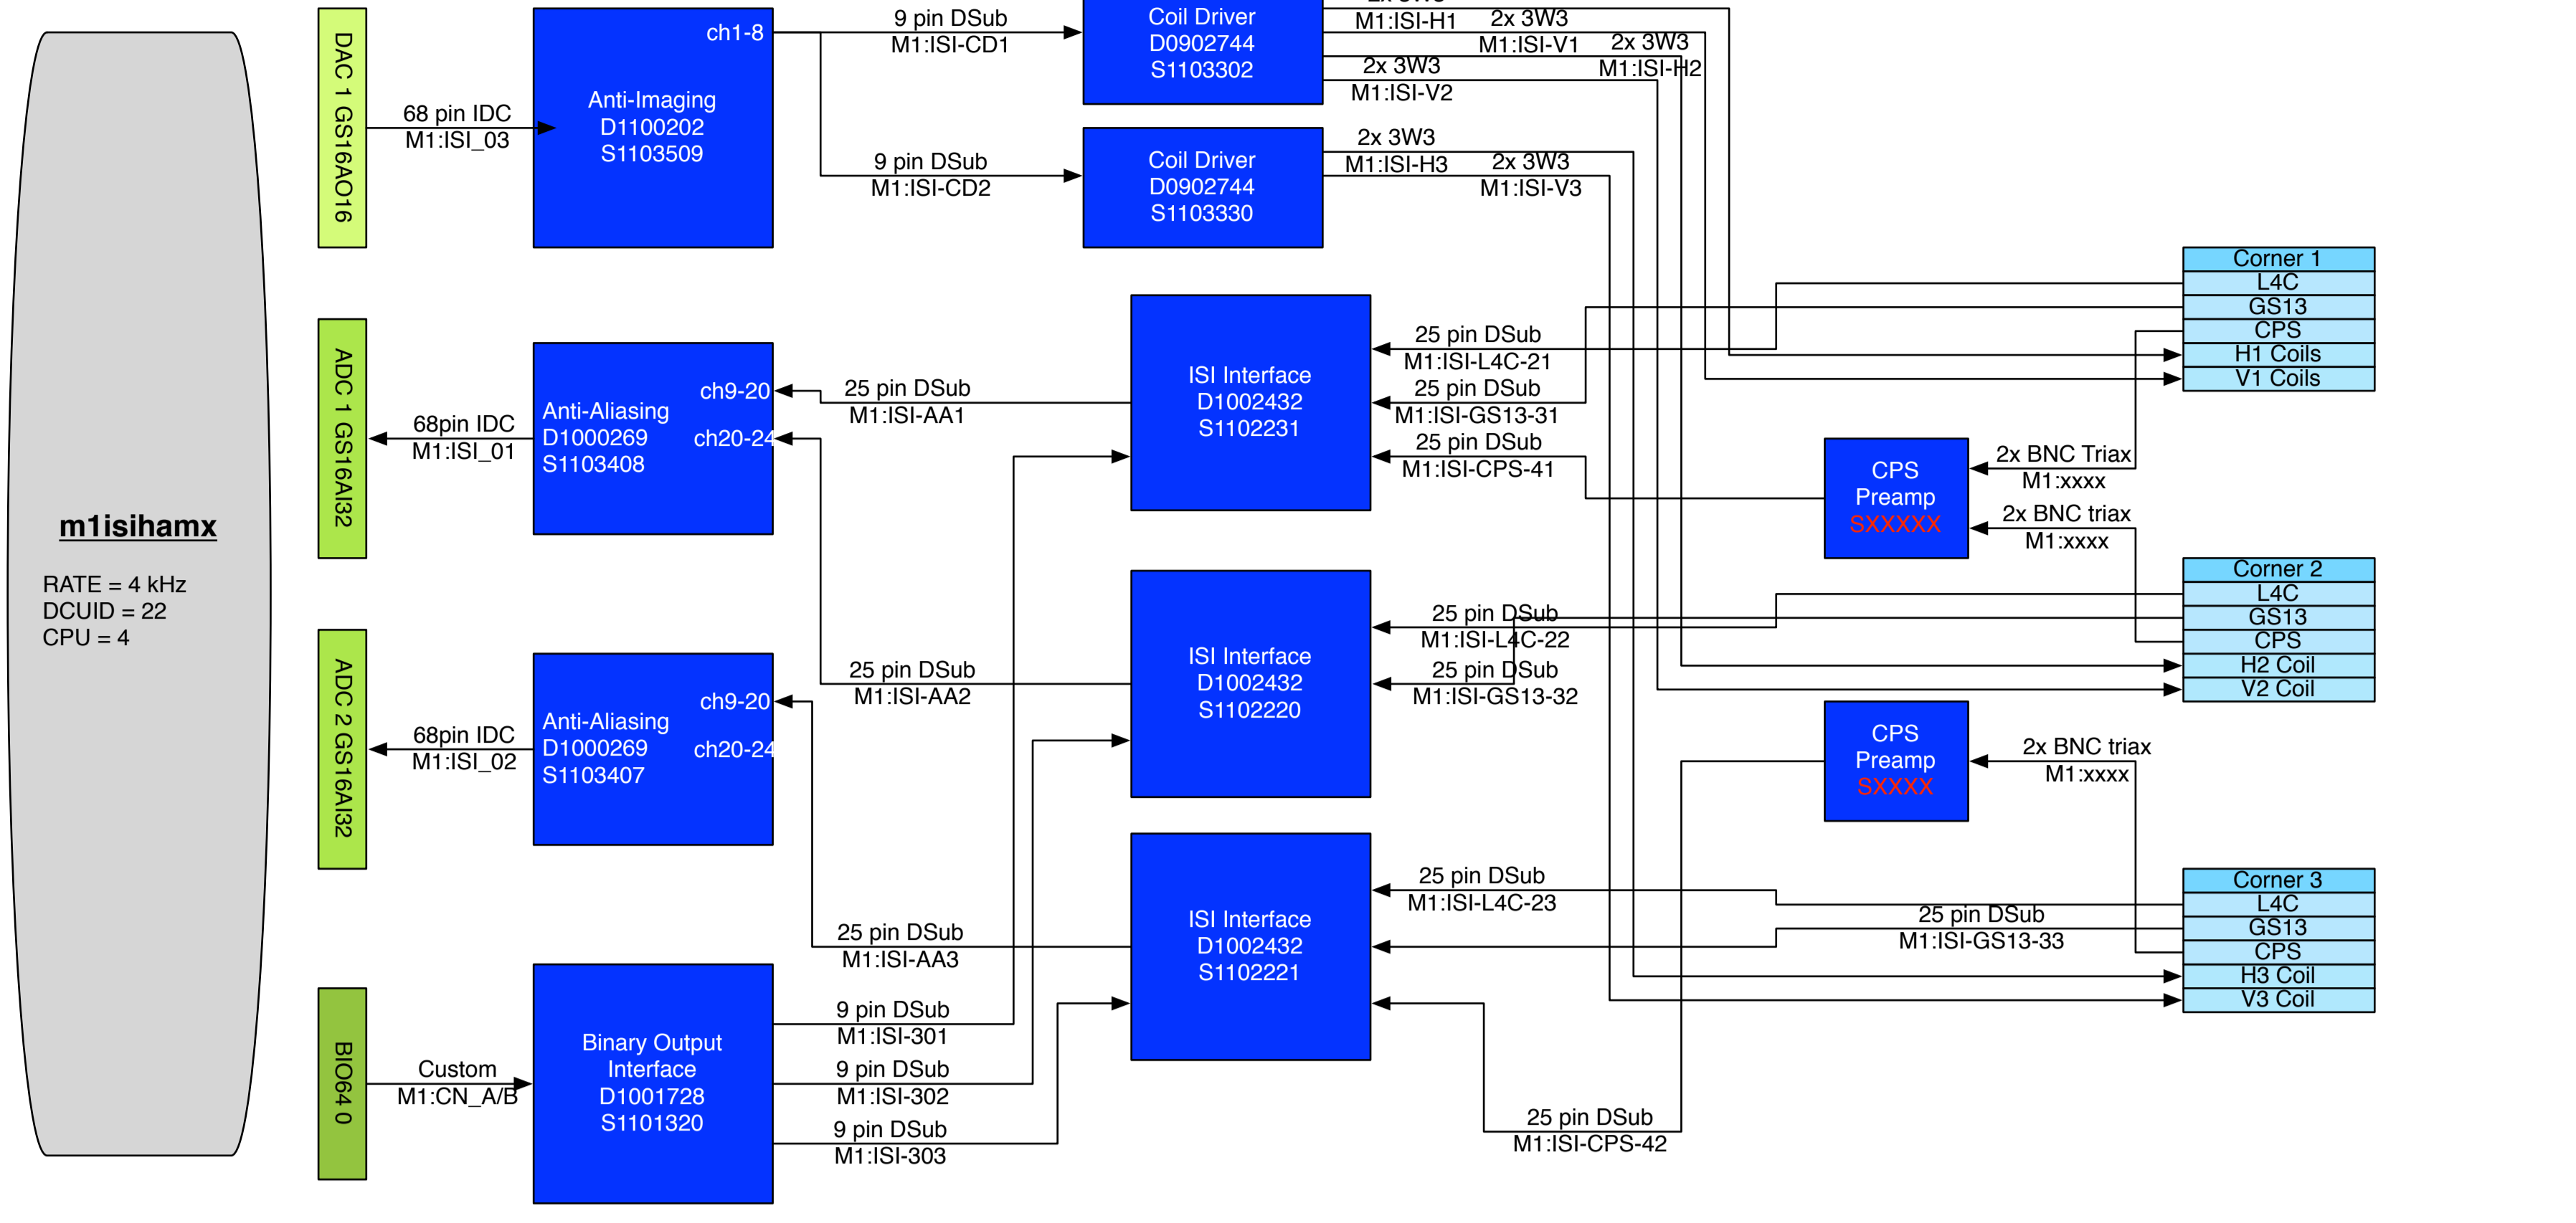

# LASTI Wiring Diagram

D1101489 -v16  
Jul 20, 2012

S. Waldman, G. Stark, A. Lombardi, A. Pelé, and J. Kissel

## M1HAMX

## M1BSC

## M1SUS