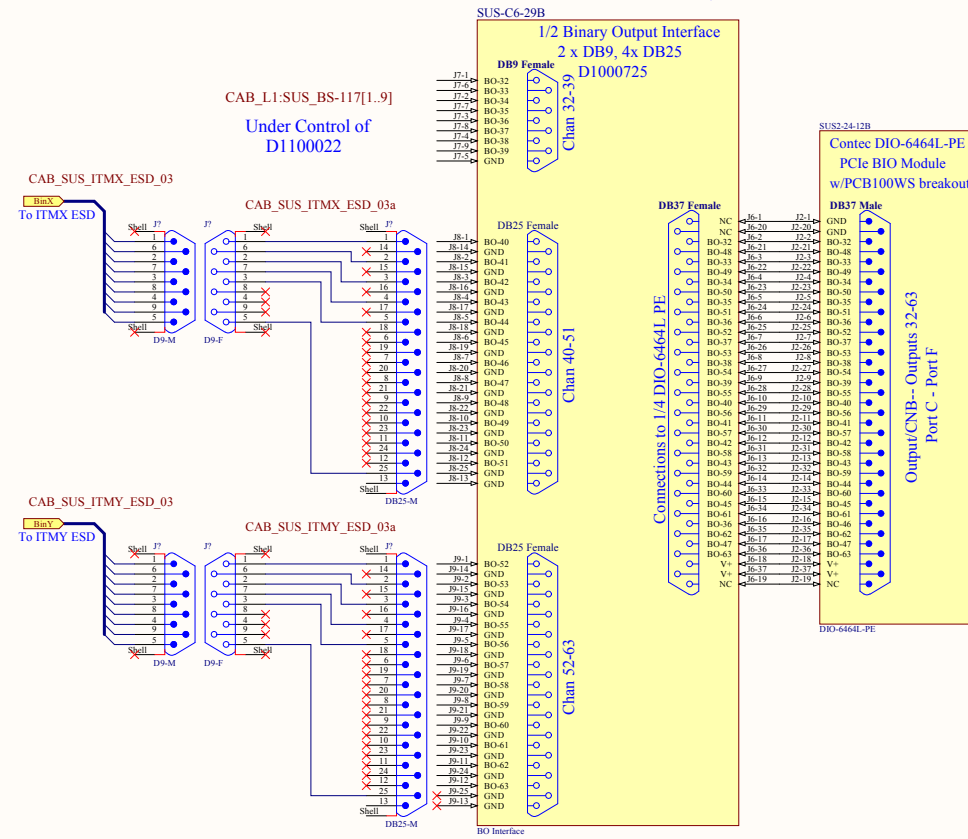

Commands--- Binary Outs